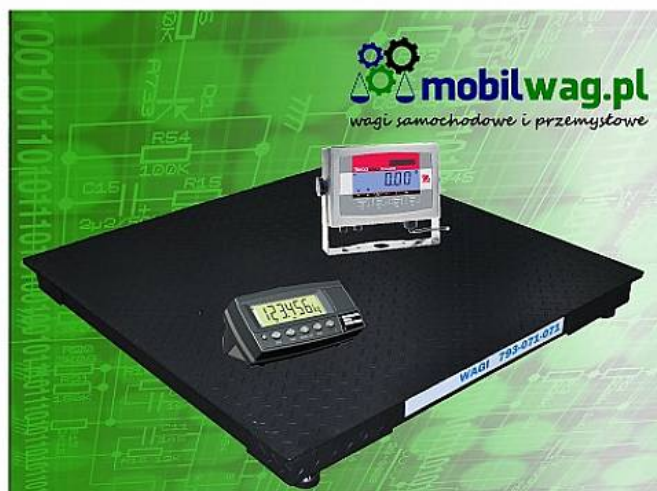

Wagi platformowe to podstawowe narzędzie pracy każdej firmy, która zajmuje się dziś szeroką logistyką. Potrzeba ważenia towarów, europalet itp. sprawiła, że waga platformowa staje się standardem obok magazynów, hal produkcyjnych, hurtowni, sortowni, fabryk.

Dlaczego warto wybrać naszą ofertę:

Najwyższej jakości pomosty wagowe

Możliwość zabudowy w podłodze (waga zagłębiona)

Kompletna waga platformowa (miernik, pomost wagowy, legalizacja)

Miernik wagowy (ABS) T31P firmy Ohaus wyposażony w wyświetlacz LCD z podświetleniem - opcja miernik – stal nierdzewna T32XW

Profesjonalny serwis wag

W standardzie akumulator żelowy (czas pracy do 3dni bez ładowania)

Szeroki wybór wyposażenia dodatkowego (wyświetlacz wielkogabarytowy, drukarka, komputer itp.)

Kabel tensometryczny długość 6m

Poziomowanie wagi wkręcanymi nóżkami

Puszka przyłączeniowa z bocznym wejściem, odporna na kurz i wilgoć (IP65), wykonana ze stali nierdzewnej

Gwarancja 24 miesięcy

Legalizacja WE (występują również modele nielegalizowane o dokładniejszej działce odczytowej)

Renomowany producent

Konkurencyjne ceny