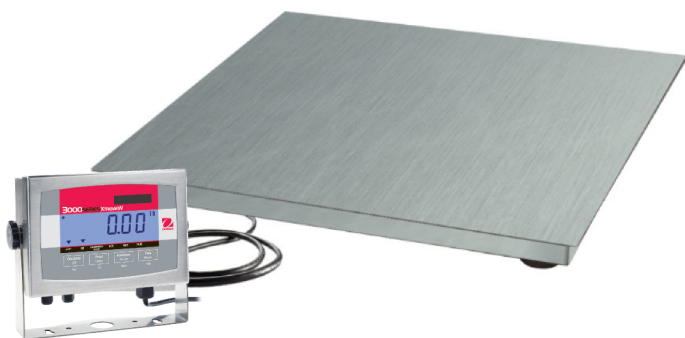

Waga Nierdzewna, Platformowa - Legalizowana

STANDARD

OPCJA

Waga platformowa T32XW	Wymiary pomostu	Nośność
Waga w pełni nierdzewna: konstrukcja, pomost, miernik wagowy, czujniki tensometryczne IP67	1000x1000mm	300 kg/0,1kg
	1000x1200mm	
	1200x1200mm	600 kg/0,2kg
	1200x1500mm	1500 kg/0,5kg
	1500x1500mm	3000 kg/1kg
	1500x2000mm	

W naszej ofercie posiadamy również wagi o innych nośnościach i wymiarach.

Atrakcyjna cena	Dostępność "od ręki"
Solidna konstrukcja ze stali nierdzewnej	Miernik wagowy z nierdzewnej stali
Możliwość mycia detergentami	Wbudowany akumulator żelowy
Waga z legalizacją WE	Gwarancja 24 miesiące
Polski serwis i produkcja	Możliwość zagłębienia wagi - opcja otwierana

Oferujemy:

- Kompletna waga nierdzewna pomostowa
- Miernik wagowy wyposażony w wyświetlacz LCD z podświetleniem
- Waga z wyjściem RS232
- Funkcja liczenia sztuk
- W standardzie akumulator żelowy
- Poziomowanie wagi wkręcanymi nóżkami
- Natychmiastowy odczyt
- Konkurencyjne ceny